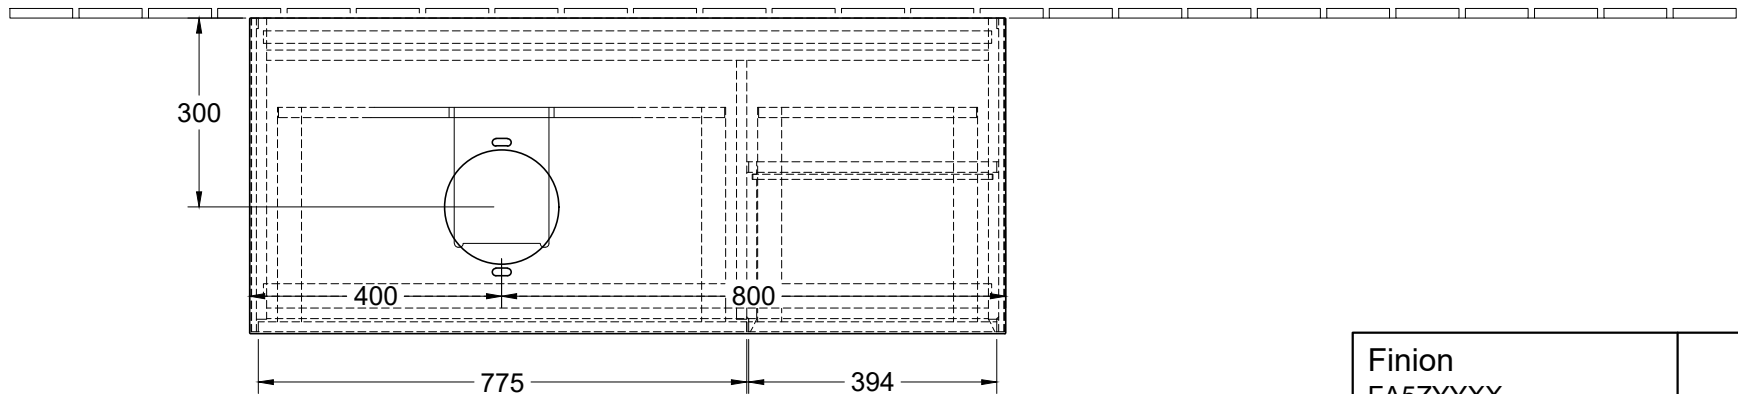

 220 - 240 V

Finion FA5ZYXX		 <b>Villeroy &amp; Boch</b> 1748
V01 / 06.12.2016	1:12	